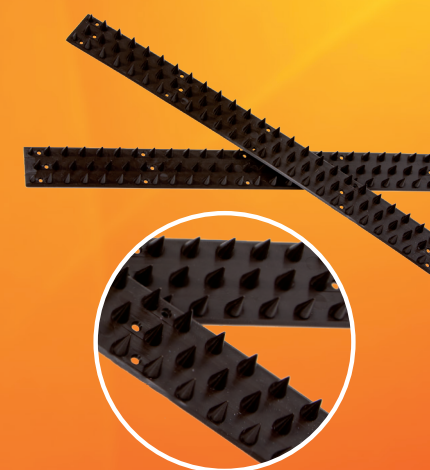

Антиприсадные шипы

- Материал - пластик
- Это эффективный способ борьбы с птицами вблизи строений, не причиняя им вреда

Ширина	Высота
450мм	45мм