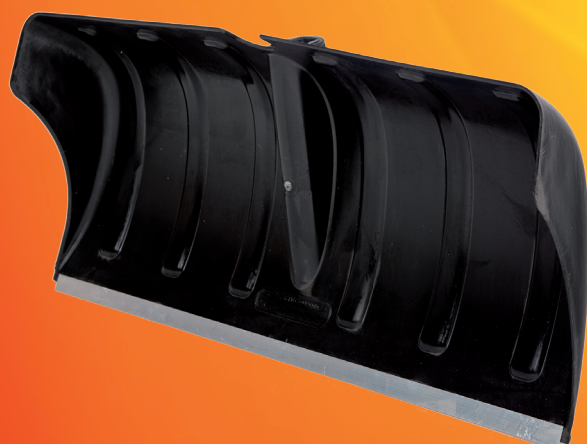

Ковш #14

- Материал ковша: Пластик с алюминиевым наконечником
- Базовый цвет — черный
- Возможен цвет по индивидуальному заказу

Ширина	Высота	Ø
600мм	280мм	30мм