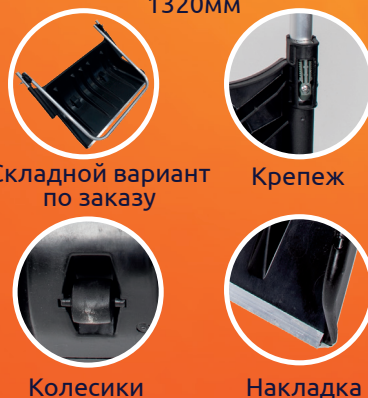

Складной вариант по заказу

Крепеж

Колесики

Накладка

Лопата Движок #33 в сборе

- П-образная алюминиевая рукоятка (возможно металлическая)
- Материал ковша - полипропилен вогнутый с рельефной поверхностью
- Базовый цвет - черный
- Возможен цвет по индивидуальному заказу

Ширина	Высота	Ø
840мм	690мм	25мм

Общая высота в сборе

1460мм