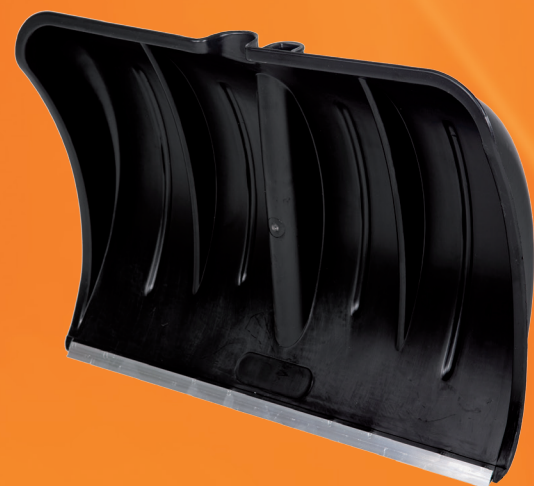

Ковш #13

- Материал ковша: Пластик с алюминиевым наконечником
- Базовый цвет — черный
- Возможен цвет по индивидуальному заказу

Ширина	Высота	Ø
530мм	370мм	30мм