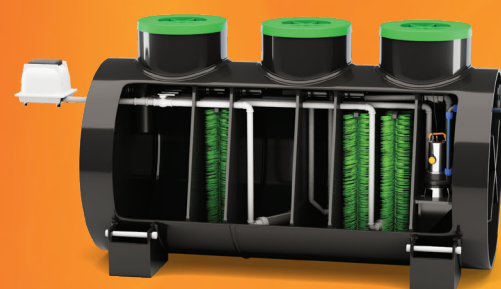

Септики с системой аэрации «БеркХаус ЭКО»

Наименование	Размеры, мм.			Полный объем, м³	Залповый сброс, л.	Масса, кг.	Произ-сть, м³/сут. / человек
	Высота	Ширина	Длина				
БеркХаус ЭКО 3	1250	950	1500	1,06	70	40	0,6/до3
БеркХаус ЭКО 5	1250	950	2000	1,42	110	60	1/до5
БеркХаус ЭКО 8	1250	950	2500	1,8	200	70	1,6/до 8

Септики с системой аэрации «БеркХаус ЕвроБИО»

Наименование	Размеры, мм.			Залповый сброс, л.	Масса, кг.	Производительность, м³/сут. / человек
	Высота	Ширина	Длина			
БеркХаус ЕвроБИО 3	1500	1100	1100	80	100	0,6/до3
БеркХаус ЕвроБИО 3^{лонг}	2000	1100	1100	80	110	0,6/до3
БеркХаус ЕвроБИО 4	1500	1300	1300	160	120	0,8/до4
БеркХаус ЕвроБИО 4^{лонг}	2000	1300	1300	160	130	0,8/до4
БеркХаус ЕвроБИО 5	1500	1450	1450	200	150	1/до5
БеркХаус ЕвроБИО 5^{лонг}	2000	1450	1450	200	160	1/до5
БеркХаус ЕвроБИО 6	1500	1600	1600	500	200	1,2/до 6
БеркХаус ЕвроБИО 6^{лонг}	2000	1600	1600	500	230	1,2/до 6
БеркХаус ЕвроБИО 8	2000	1600	1600	800	250	1,6/до 8
БеркХаус ЕвроБИО 8^{лонг}	2500	1600	1600	800	270	1,6/до 8