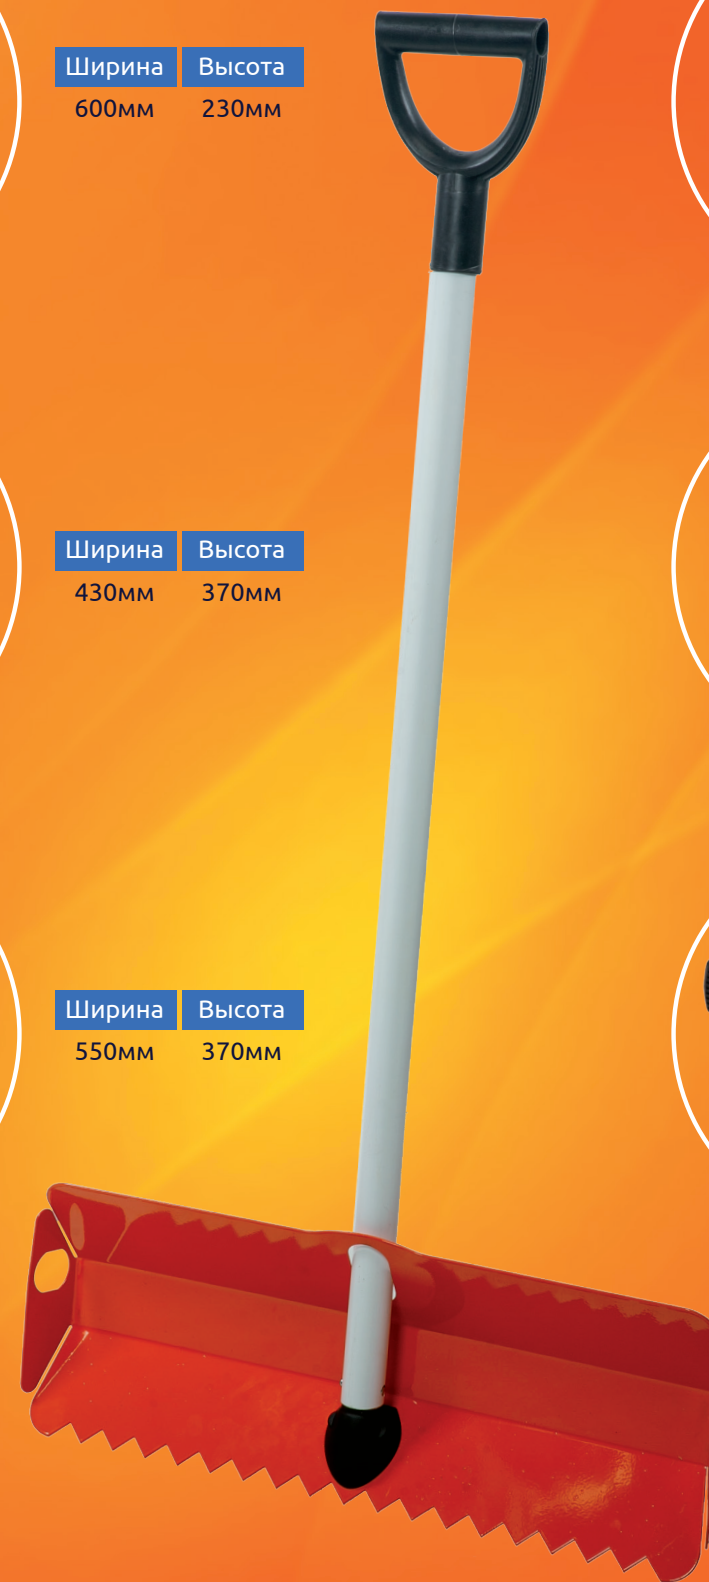

Ширина | Высота
600мм | 230мм

Ширина | Высота
430мм | 370мм

Ширина | Высота
550мм | 370мм